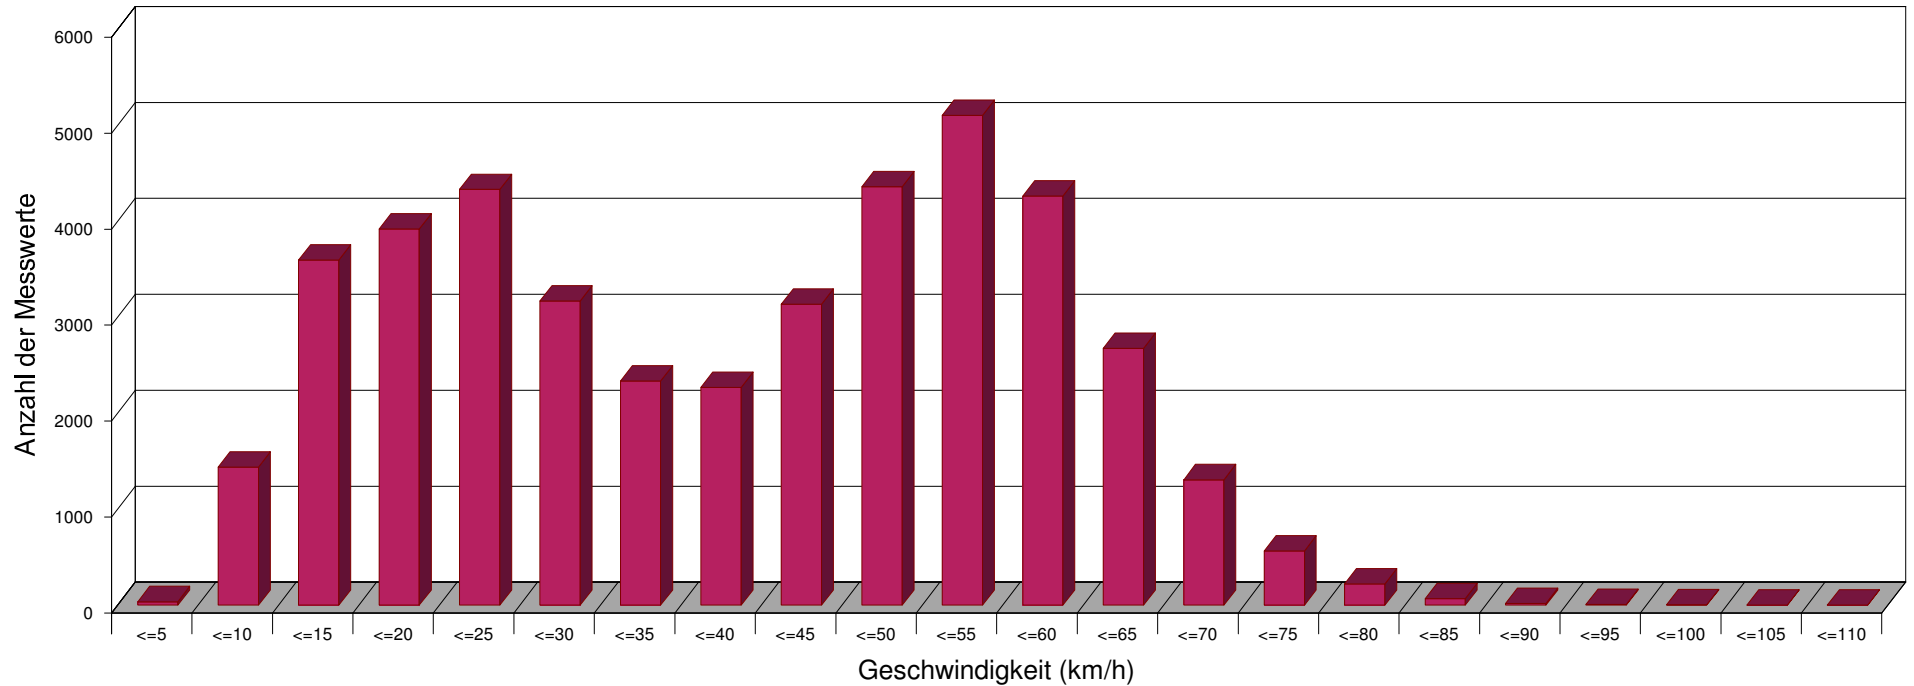

Stemmer Straße 30 Km/h

Statistik

Zeitraum: Dienstag, 21. Januar 2020, 14:24 Uhr bis Donnerstag, 20. Februar 2020, 02:11 Uhr

Anzahl der Messwerte	42858
Durchschnittsgeschwindigkeit	Vd 38,9 km/h
85% der Fahrzeuge fahren langsamer oder maximal ...	V85 59 km/h
Maximalgeschwindigkeit	Vmax 108 km/h