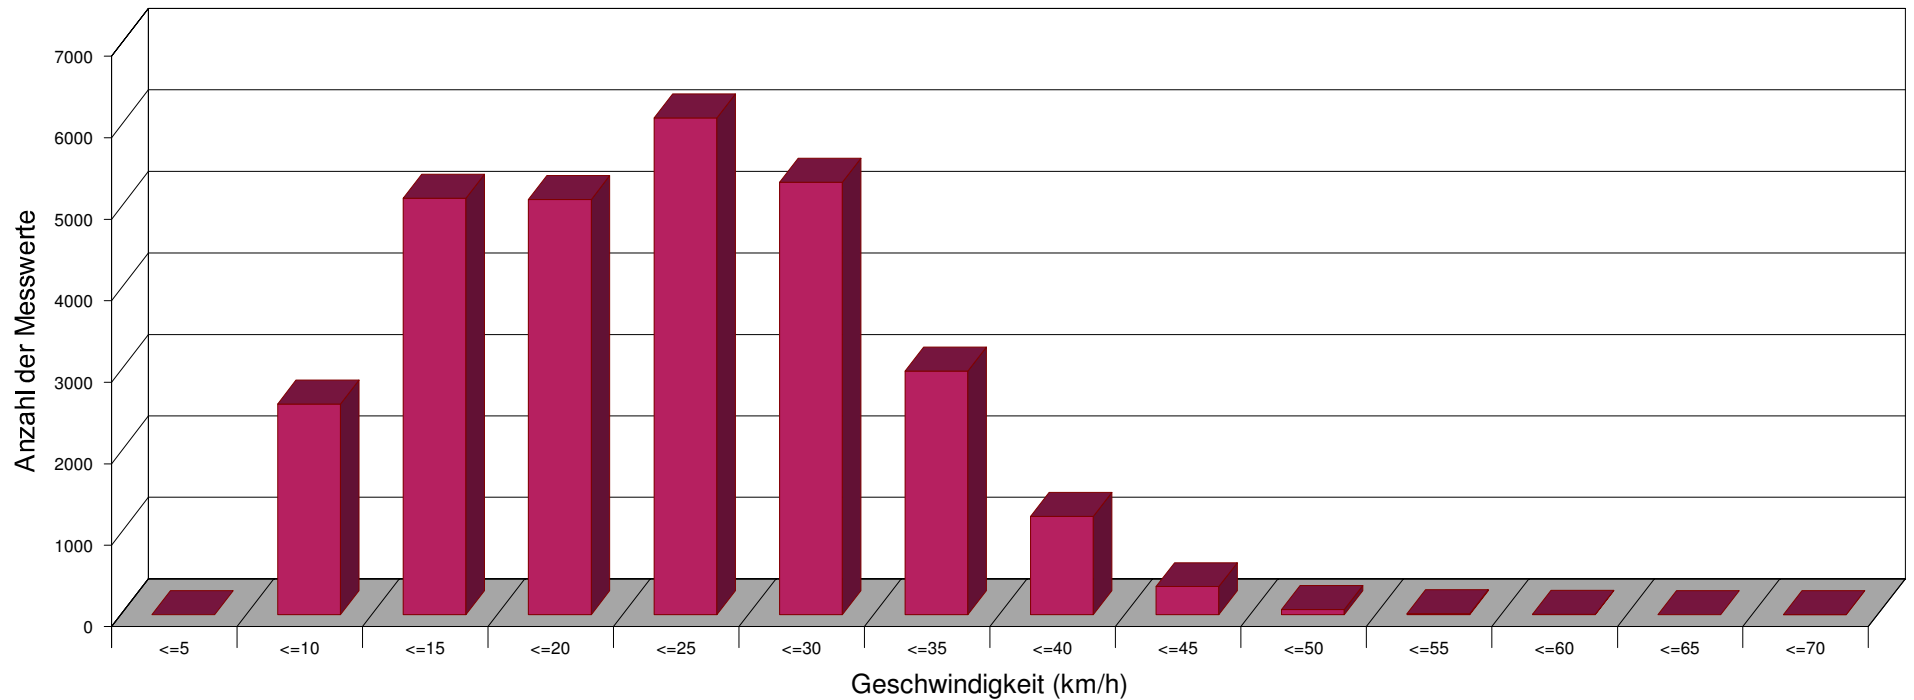

Stadtweg Velber aus Richtung Velber 30 Km/h

Statistik

Zeitraum: Donnerstag, 21. September 2017, 13:25 Uhr bis Donnerstag, 2. November 2017, 09:53 Uhr

Anzahl der Messwerte	28830
Durchschnittsgeschwindigkeit	Vd 21,9 km/h
85% der Fahrzeuge fahren langsamer oder maximal ...	V85 31 km/h
Maximalgeschwindigkeit	Vmax 67 km/h