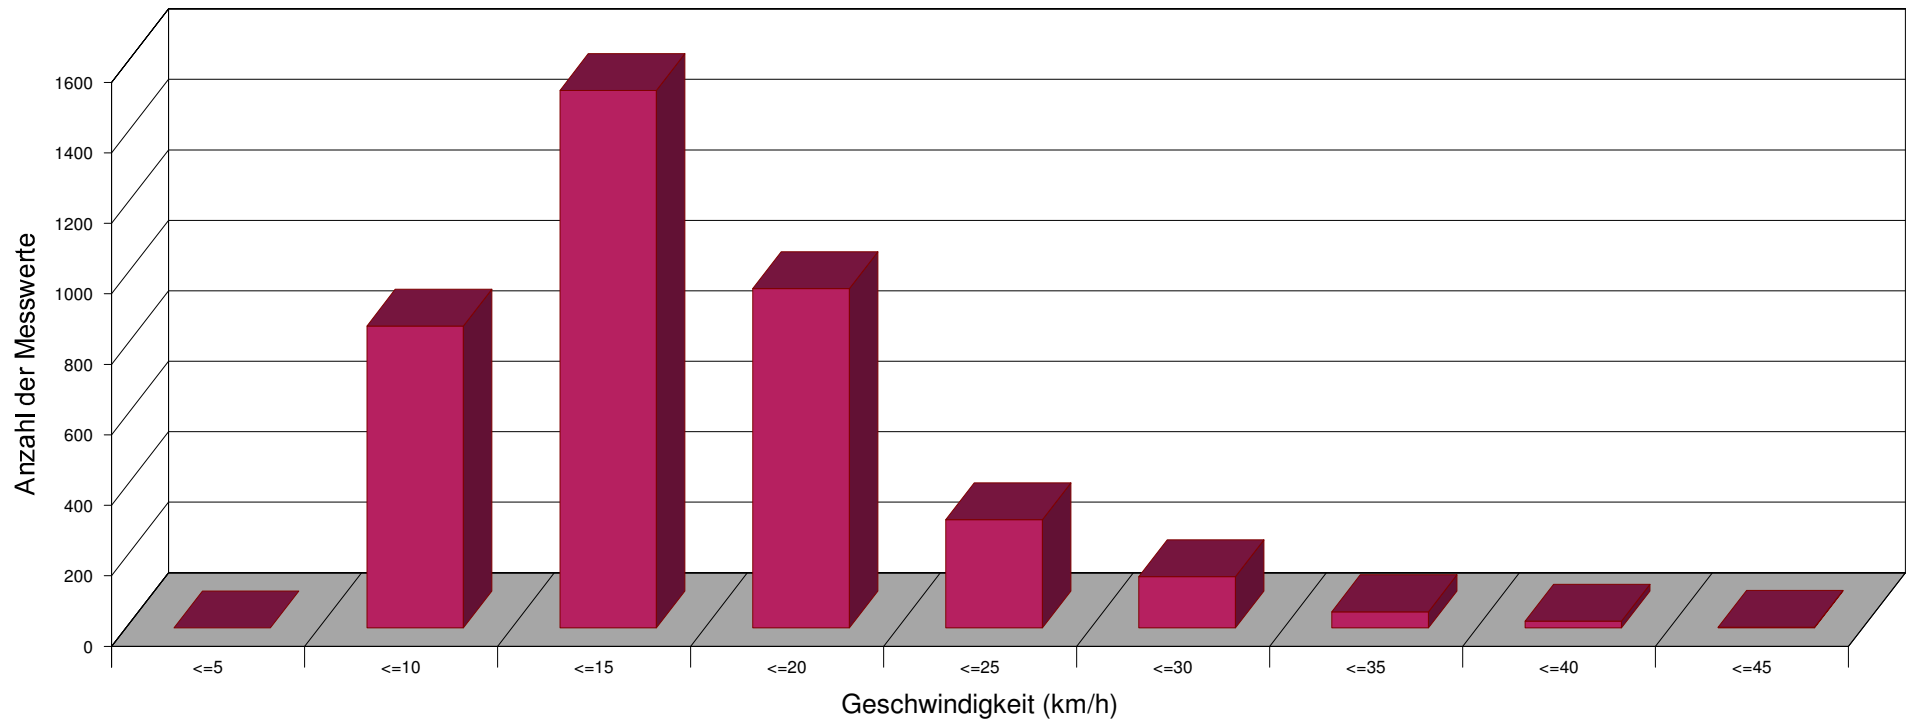

## Melissenweg 1 10 km/h Beschränkung

### Statistik

Zeitraum: Mittwoch, 19. Juli 2017, 13:09 Uhr bis Montag, 7. August 2017, 08:18 Uhr

Anzahl der Messwerte .....	3864
Durchschnittsgeschwindigkeit .....	Vd 14,9 km/h
85% der Fahrzeuge fahren langsamer oder maximal ...	V85 20 km/h
Maximalgeschwindigkeit .....	Vmax 41 km/h