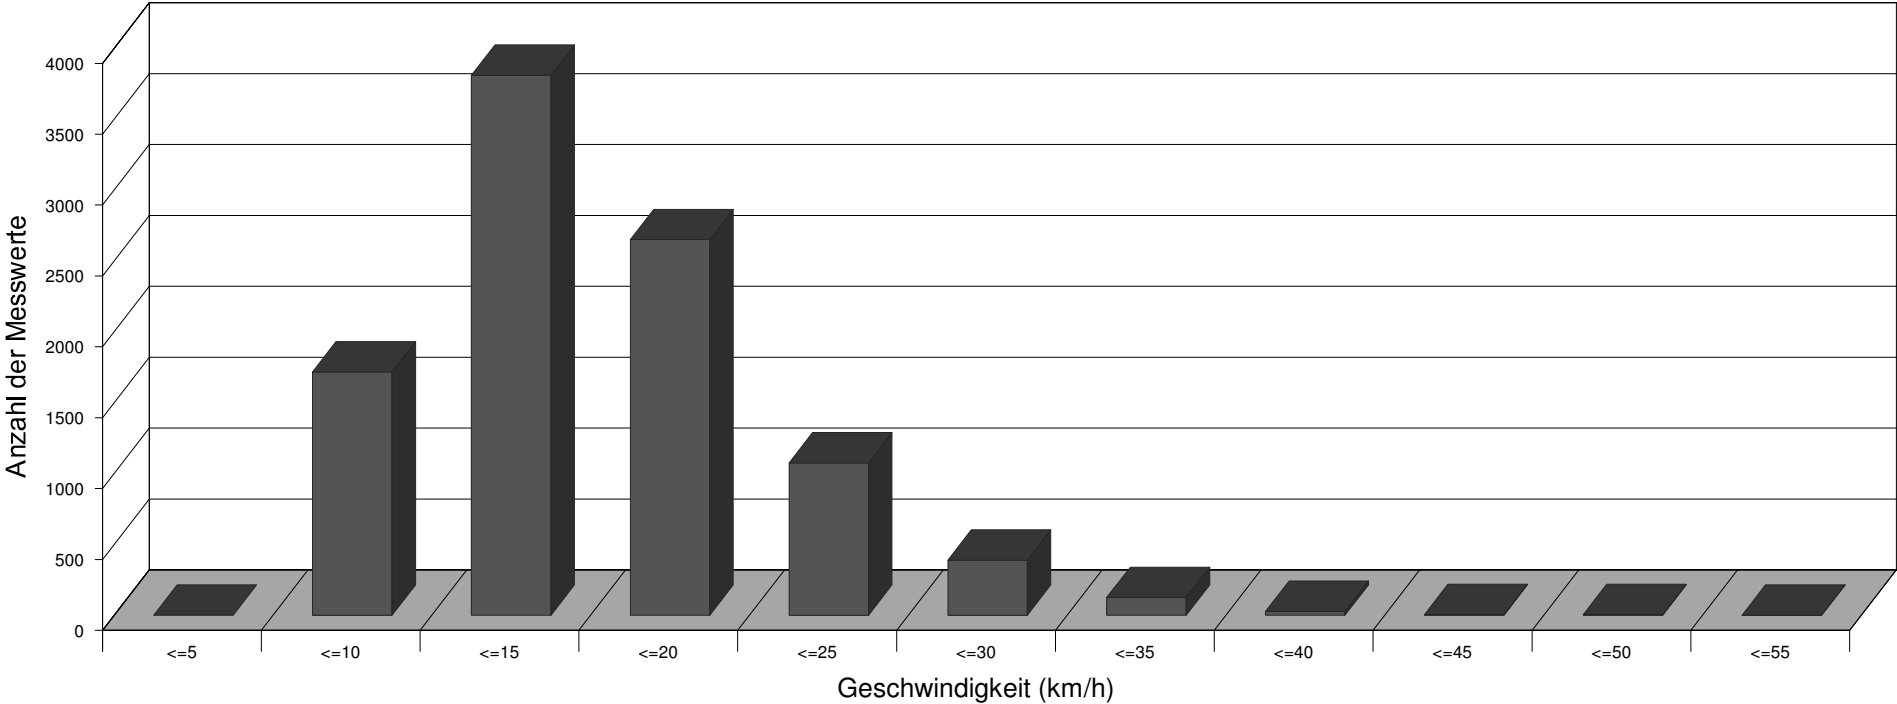

Schulstraße 29, 4-7 km/h Beschränkung

Statistik

Zeitraum: Donnerstag, 21. September 2017, 13:25 Uhr bis Mittwoch, 18. Oktober 2017, 14:28 Uhr

Anzahl der Messwerte	9807
Durchschnittsgeschwindigkeit	Vd 15,6 km/h
85% der Fahrzeuge fahren langsamer oder maximal ...	V85 21 km/h
Maximalgeschwindigkeit	Vmax 53 km/h