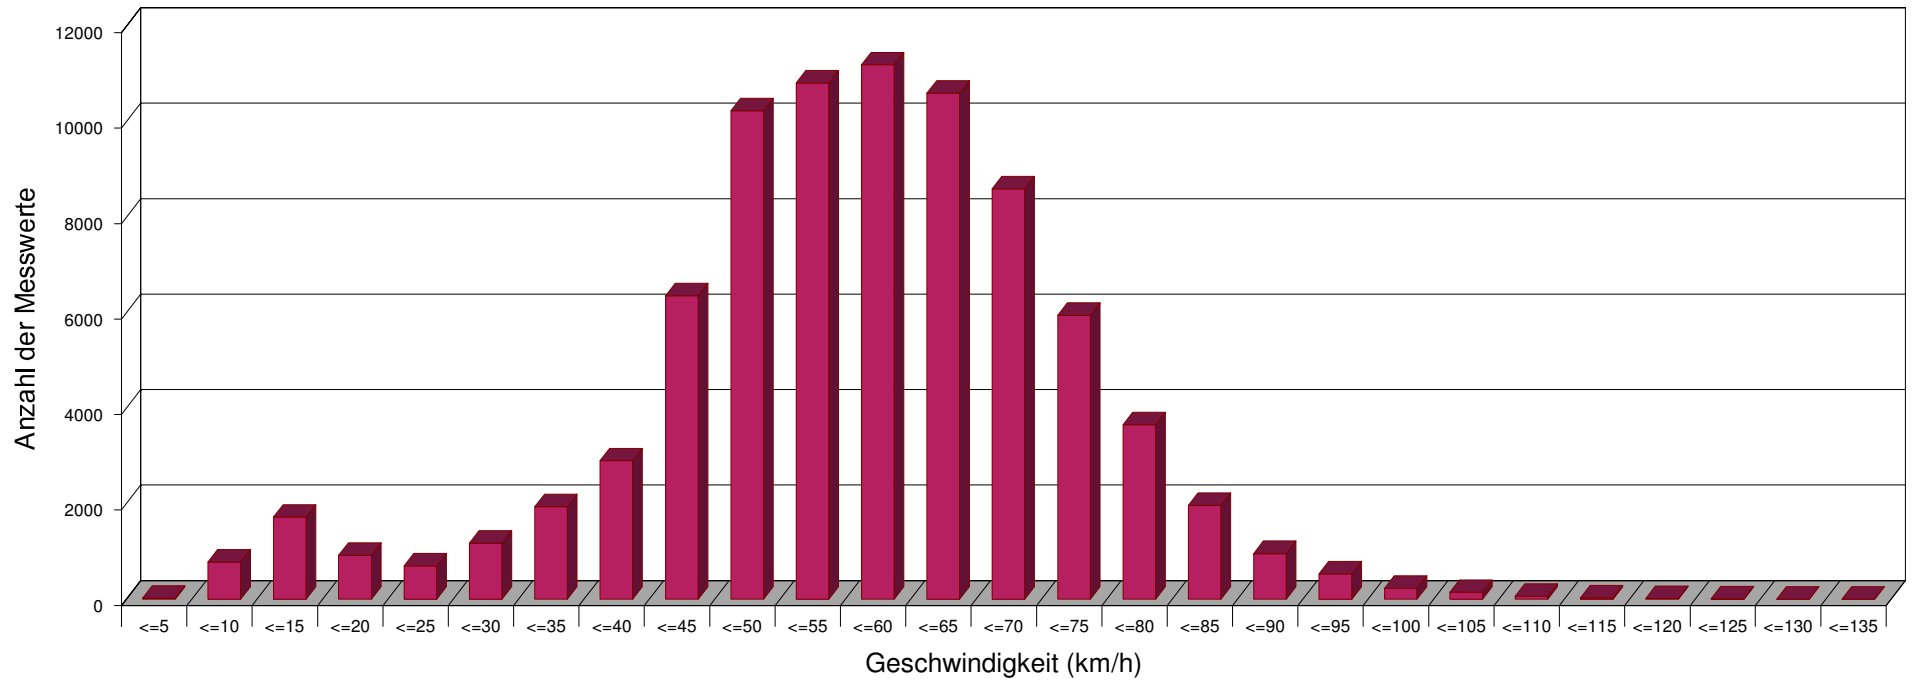

## Kirchbuschweg Messrichtung B 441 50 Km/h

### Statistik

**Zeitraum:** Mittwoch, 18. Oktober 2017, 14:10 Uhr bis Donnerstag, 2. November 2017, 11:02 Uhr

Anzahl der Messwerte .....	81504
Durchschnittsgeschwindigkeit .....	Vd 56,1 km/h
85% der Fahrzeuge fahren langsamer oder maximal ...	V85 71 km/h
Maximalgeschwindigkeit .....	Vmax 132 km/h