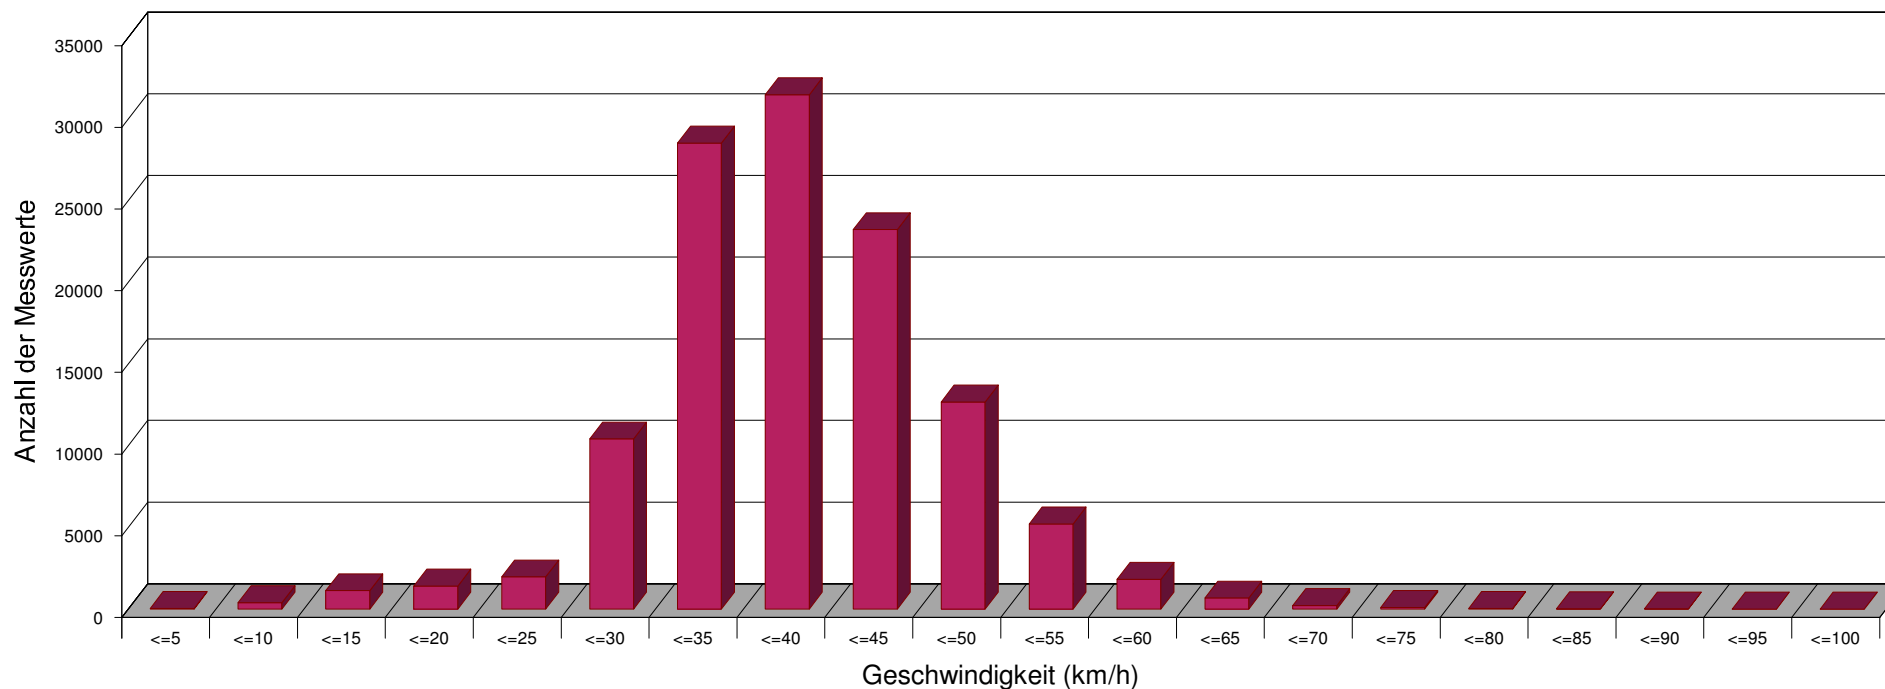

To see your own logo with your address here at this place:
 Design a graphic file and save it as "logo.wmf" (Windows Metafile)
 with the proportions 1:10 (width to length) in the program folder of this software

Gümmer, Osnabrücker Landstraße ,Nr. 31, 30 Km/h

Statistik

Zeitraum: Donnerstag, 4. Oktober 2018, 13:55 Uhr bis Montag, 22. Oktober 2018, 23:35 Uhr

Anzahl der Messwerte	119348
Durchschnittsgeschwindigkeit	Vd 38,4 km/h
85% der Fahrzeuge fahren langsamer oder maximal ...	V85 46 km/h
Maximalgeschwindigkeit	Vmax 97 km/h